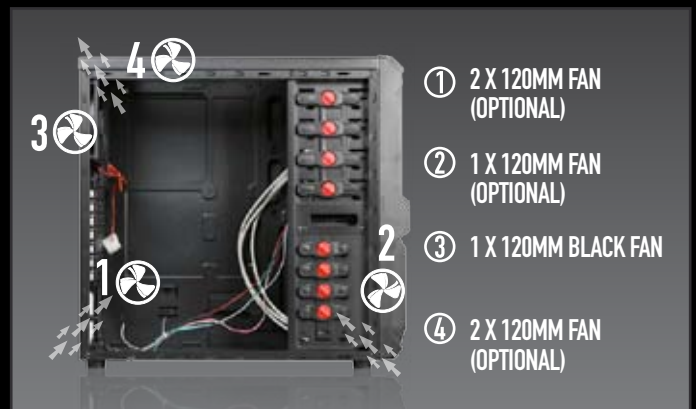

USB 3.0

· 1 x USB 2.0 & 1 x USB 3.0 +
HD Audio and Microphone

· ODD Brackets

· HDD Brackets

VENTILATION

FRONT PANEL

- ① 2 X 120MM FAN (OPTIONAL)
- ② 1 X 120MM FAN (OPTIONAL)
- ③ 1 X 120MM BLACK FAN
- ④ 2 X 120MM FAN (OPTIONAL)